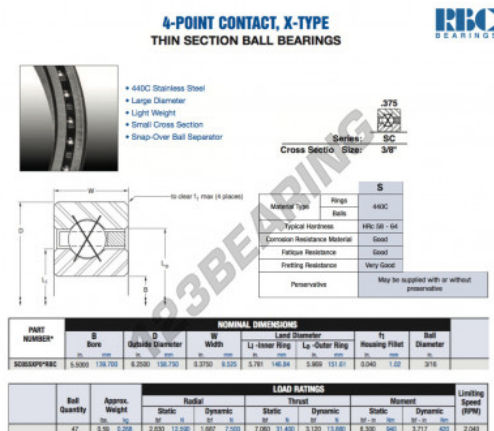

## Rolamento esfera carreira simple SC055-XP0-RBC - SC055-XP0-RBC

<https://www.123rolamento.pt/rolamento-mancal/rolamento-esferas/carreira-simple/sc055-xp0-rbc>

## CARACTERÍSTICAS DO PRODUTO

Marca	RBC
Nº Ean13	3663952549507
Diâmetro interior	139.7 mm
Diâmetro interior	5 1/2" inch
Diâmetro exterior	158.75 mm
Diâmetro exterior	6 1/4" inch
Espessura	9.525 mm
Espessura	3/8" inch
Peso	268 g
Embalagem	1