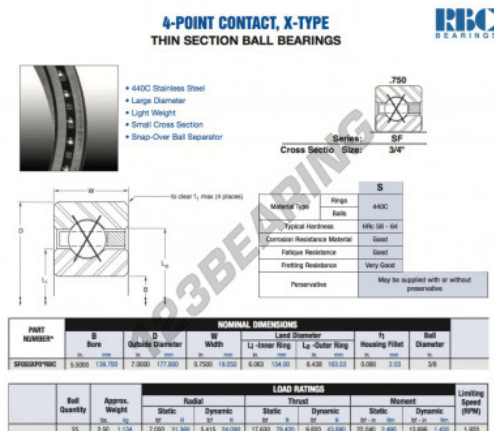

Rolamento esfera carreira simple SF055-XP0-RBC - SF055-XP0-RBC

<https://www.123rolamento.pt/rolamento-mancal/rolamento-esferas/carreira-simple/sf055-xp0-rbc>

CARACTERÍSTICAS DO PRODUTO

Marca	RBC
Nº Ean13	3663952549521
Diâmetro interior	139.7 mm
Diâmetro interior	5 1/2" inch
Diâmetro exterior	177.8 mm
Diâmetro exterior	7" inch
Espessura	19.05 mm
Espessura	3/4" inch
Peso	1134 g
Embalagem	1