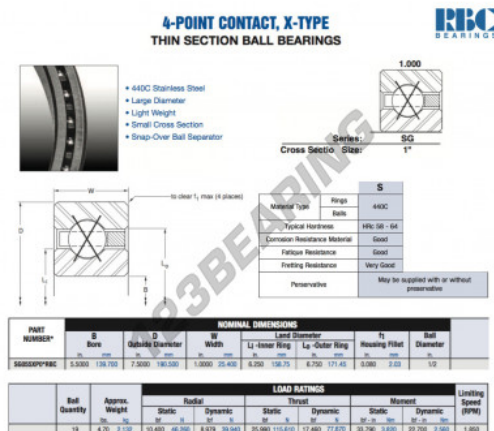

## Rolamento esfera carreira simple SG055-XP0-RBC - SG055-XP0-RBC

<https://www.123rolamento.pt/rolamento-mancal/rolamento-esferas/carreira-simple/sg055-xp0-rbc>

## CARACTERÍSTICAS DO PRODUTO

Marca	RBC
N° Ean13	3663952549538
Diâmetro interior	139.7 mm
Diâmetro interior	5 1/2" inch
Diâmetro exterior	190.5 mm
Diâmetro exterior	7 1/2" inch
Espessura	25.4 mm
Espessura	1" inch
Peso	2132 g
Embalagem	1