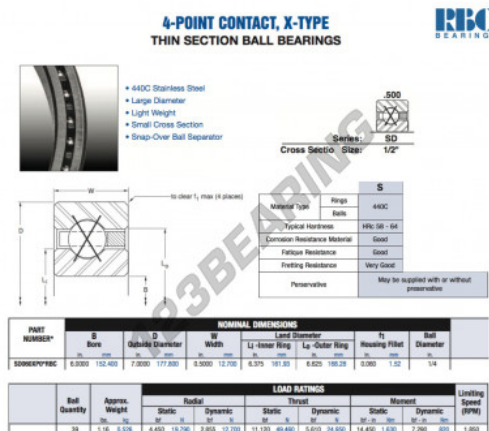

## Rolamento esfera carreira simple SD060-XP0-RBC - SD060-XP0-RBC

<https://www.123rolamento.pt/rolamento-mancal/rolamento-esferas/carreira-simple/sd060-xp0-rbc>

### CARACTERÍSTICAS DO PRODUTO

Marca	RBC
Nº Ean13	3663952549576
Diâmetro interior	152.4 mm
Diâmetro interior	6" inch
Diâmetro exterior	177.8 mm
Diâmetro exterior	7" inch
Espessura	12.7 mm
Espessura	1/2" inch
Peso	526 g
Embalagem	1