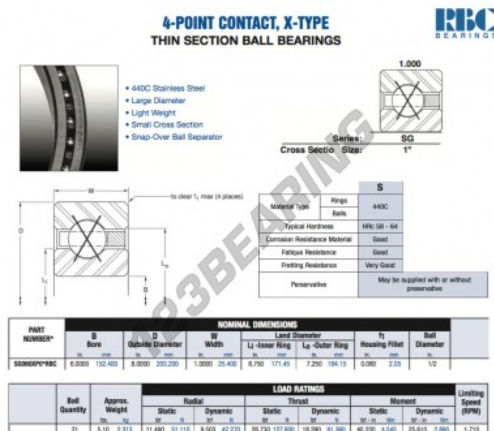

Rolamento esfera carreira simple SG060-XP0-RBC - SG060-XP0-RBC

<https://www.123rolamento.pt/rolamento-mancal/rolamento-esferas/carreira-simple/sg060-xp0-rbc>

CARACTERÍSTICAS DO PRODUTO

Marca	RBC
Nº Ean13	3663952549590
Diâmetro interior	152.4 mm
Diâmetro interior	6" inch
Diâmetro exterior	203.2 mm
Diâmetro exterior	8" inch
Espessura	25.4 mm
Espessura	1" inch
Peso	2313 g
Embalagem	1