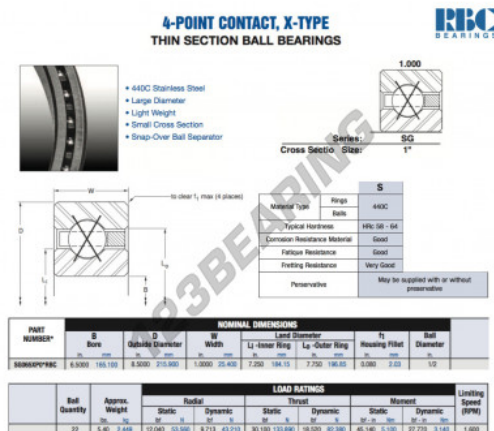

Rolamento esfera carreira simple SG065-XP0-RBC - SG065-XP0-RBC

<https://www.123rolamento.pt/rolamento-mancal/rolamento-esferas/carreira-simple/sg065-xp0-rbc>

CARACTERÍSTICAS DO PRODUTO

Marca	RBC
Nº Ean13	3663952549651
Diâmetro interior	165.1 mm
Diâmetro exterior	215.9 mm
Espessura	25.4 mm
Peso	2449 g
Embalagem	1