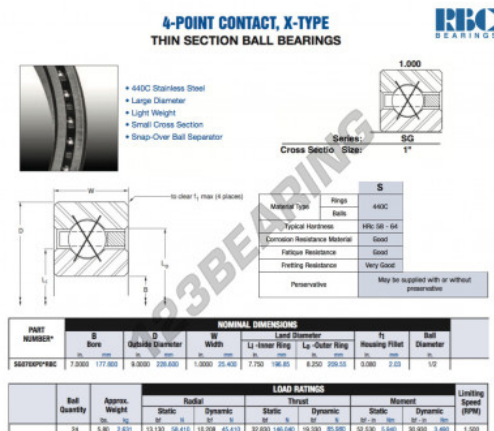

Rolamento esfera carreira simple SG070-XP0-RBC - SG070-XP0-RBC

<https://www.123rolamento.pt/rolamento-mancal/rolamento-esferas/carreira-simple/sg070-xp0-rbc>

CARACTERÍSTICAS DO PRODUTO

Marca	RBC
Nº Ean13	3663952549712
Diâmetro interior	177.8 mm
Diâmetro exterior	228.6 mm
Espessura	25.4 mm
Peso	2631 g
Embalagem	1