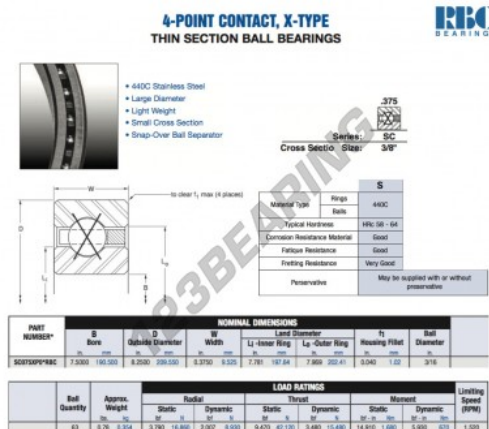

## Rolamento esfera carreira simple SC075-XP0-RBC - SC075-XP0-RBC

<https://www.123rolamento.pt/rolamento-mancal/rolamento-esferas/carreira-simple/sc075-xp0-rbc>

## CARACTERÍSTICAS DO PRODUTO

Marca	RBC
Nº Ean13	3663952549743
Diâmetro interior	190.5 mm
Diâmetro interior	7 1/2" inch
Diâmetro exterior	209.55 mm
Diâmetro exterior	8 1/4" inch
Espessura	9.525 mm
Espessura	3/8" inch
Peso	354 g
Embalagem	1