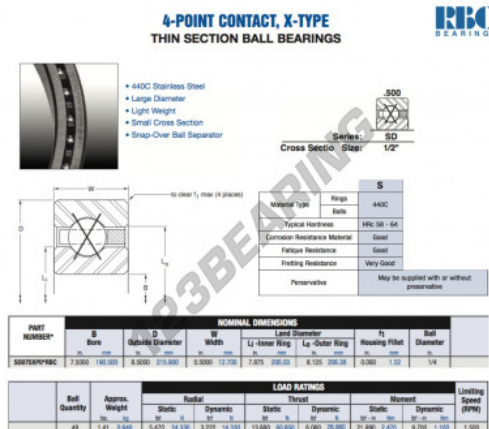

## Rolamento esfera carreira simple SD075-XP0-RBC - SD075-XP0-RBC

<https://www.123rolamento.pt/rolamento-mancal/rolamento-esferas/carreira-simple/sd075-xp0-rbc>

## CARACTERÍSTICAS DO PRODUTO

Marca	RBC
Nº Ean13	3663952549750
Diâmetro interior	190.5 mm
Diâmetro exterior	215.9 mm
Espessura	12.7 mm
Peso	640 g
Embalagem	1

[contato@123rolamento.pt](mailto:contato@123rolamento.pt)