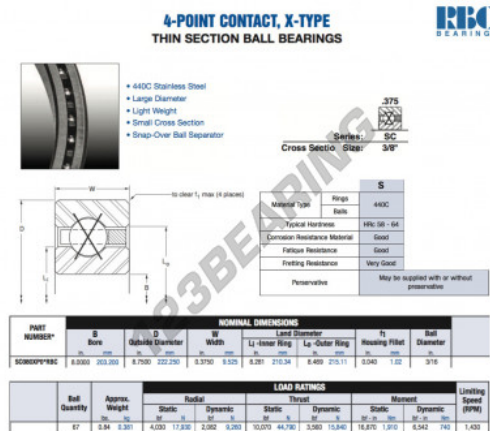

Rolamento esfera carreira simple SC080-XP0-RBC - SC080-XP0-RBC

<https://www.123rolamento.pt/rolamento-mancal/rolamento-esferas/carreira-simple/sc080-xp0-rbc>

CARACTERÍSTICAS DO PRODUTO

Marca	RBC
Nº Ean13	3663952549804
Diâmetro interior	203.2 mm
Diâmetro exterior	222.25 mm
Espessura	9.525 mm
Peso	381 g
Embalagem	1