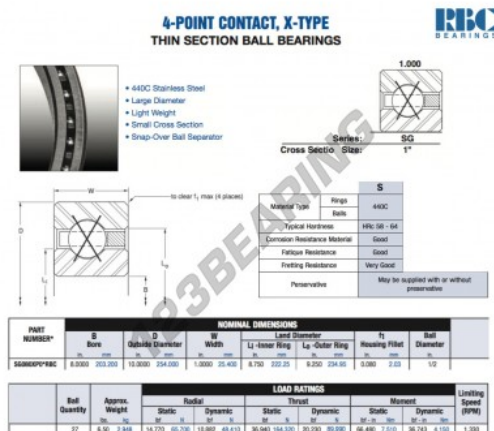

Rolamento esfera carreira simple SG080-XP0-RBC - SG080-XP0-RBC

<https://www.123rolamento.pt/rolamento-mancal/rolamento-esferas/carreira-simple/sg080-xp0-rbc>

CARACTERÍSTICAS DO PRODUTO

Marca	RBC
N° Ean13	3663952549835
Diâmetro interior	203.2 mm
Diâmetro interior	8" inch
Diâmetro exterior	254 mm
Diâmetro exterior	10" inch
Espessura	25.4 mm
Espessura	1" inch
Peso	2948 g
Embalagem	1