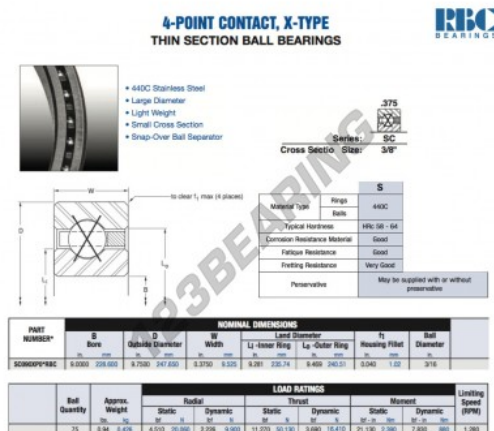

## Rolamento esfera carreira simple SC090-XP0-RBC - SC090-XP0-RBC

<https://www.123rolamento.pt/rolamento-mancal/rolamento-esferas/carreira-simple/sc090-xp0-rbc>

## CARACTERÍSTICAS DO PRODUTO

Marca	RBC
Nº Ean13	3663952549866
Diâmetro interior	228.6 mm
Diâmetro exterior	247.65 mm
Espessura	9.525 mm
Peso	426 g
Embalagem	1

[contato@123rolamento.pt](mailto:contato@123rolamento.pt)