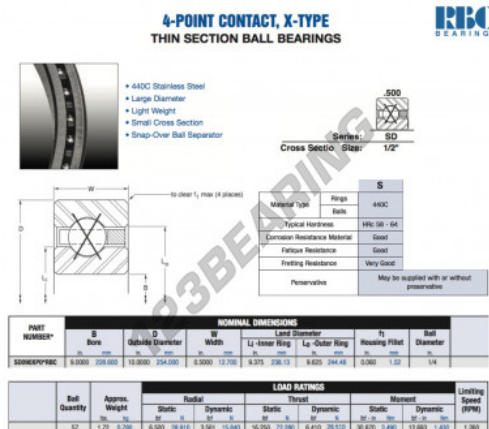

## Rolamento esfera carreira simple SD090-XP0-RBC - SD090-XP0-RBC

<https://www.123rolamento.pt/rolamento-mancal/rolamento-esferas/carreira-simple/sd090-xp0-rbc>

## CARACTERÍSTICAS DO PRODUTO

Marca	RBC
Nº Ean13	3663952549873
Diâmetro interior	228.6 mm
Diâmetro interior	9" inch
Diâmetro exterior	254 mm
Diâmetro exterior	10" inch
Espessura	12.7 mm
Espessura	1/2" inch
Peso	780 g
Embalagem	1