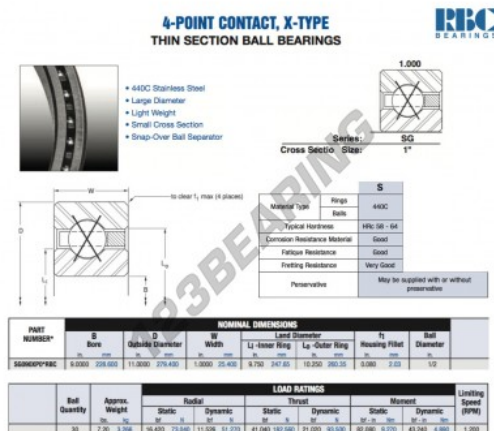

## Rolamento esfera carreira simple SG090-XP0-RBC - SG090-XP0-RBC

<https://www.123rolamento.pt/rolamento-mancal/rolamento-esferas/carreira-simple/sg090-xp0-rbc>

## CARACTERÍSTICAS DO PRODUTO

Marca	RBC
Nº Ean13	3663952549897
Diâmetro interior	228.6 mm
Diâmetro interior	9" inch
Diâmetro exterior	279.4 mm
Diâmetro exterior	11" inch
Espessura	25.4 mm
Espessura	1" inch
Peso	3266 g
Embalagem	1