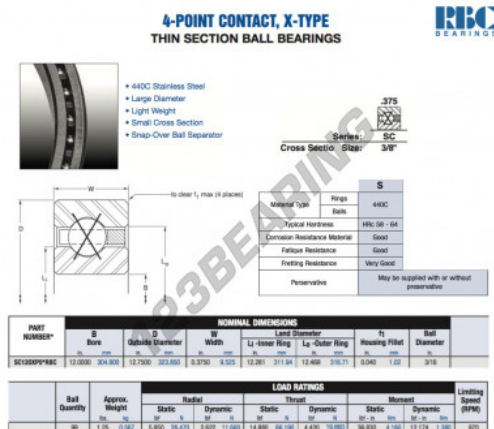

Rolamento esfera carreira simple SC120-XP0-RBC - SC120-XP0-RBC

<https://www.123rolamento.pt/rolamento-mancal/rolamento-esferas/carreira-simple/sc120-xp0-rbc>

CARACTERÍSTICAS DO PRODUTO

Marca	RBC
Nº Ean13	3663952550046
Diâmetro interior	304.8 mm
Diâmetro exterior	323.85 mm
Espessura	9.525 mm
Peso	567 g
Embalagem	1