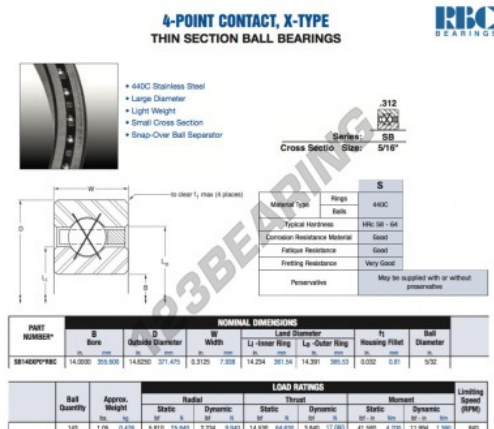

Rolamento esfera carreira simple SB140-XP0-RBC - SB140-XP0-RBC

<https://www.123rolamento.pt/rolamento-mancal/rolamento-esferas/carreira-simple/sb140-xp0-rbc>

CARACTERÍSTICAS DO PRODUTO

Marca	RBC
Nº Ean13	3663952550084
Diâmetro interior	355.6 mm
Diâmetro interior	14" inch
Diâmetro exterior	371.475 mm
Diâmetro exterior	14 5/8" inch
Espessura	7.938 mm
Espessura	5/16" inch
Peso	476 g
Embalagem	1