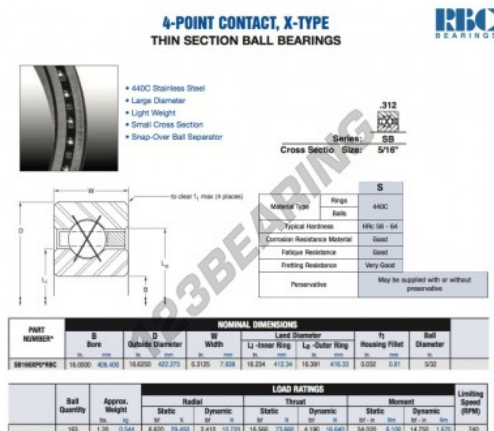

## Rolamento esfera carreira simple SB160-XP0-RBC - SB160-XP0-RBC

<https://www.123rolamento.pt/rolamento-mancal/rolamento-esferas/carreira-simple/sb160-xp0-rbc>

## CARACTERÍSTICAS DO PRODUTO

Marca	RBC
Nº Ean13	3663952550138
Diâmetro interior	406.4 mm
Diâmetro exterior	422.275 mm
Espessura	7.938 mm
Peso	544 g
Embalagem	1

[contato@123rolamento.pt](mailto:contato@123rolamento.pt)