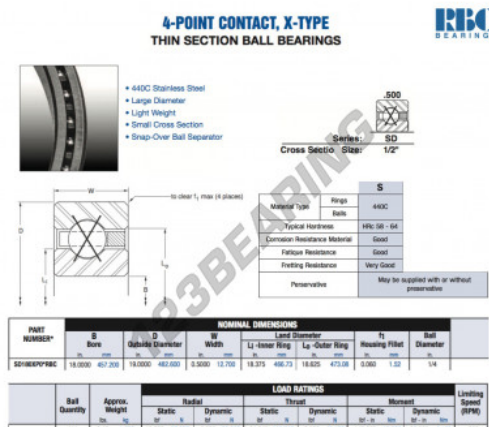

Rolamento esfera carreira simple SD180-XP0-RBC - SD180-XP0-RBC

<https://www.123rolamento.pt/rolamento-mancal/rolamento-esferas/carreira-simple/sd180-xp0-rbc>

CARACTERÍSTICAS DO PRODUTO

Marca	RBC
Nº Ean13	3663952550206
Diâmetro interior	457.2 mm
Diâmetro exterior	482.6 mm
Espessura	12.7 mm
Peso	1579 g
Embalagem	1