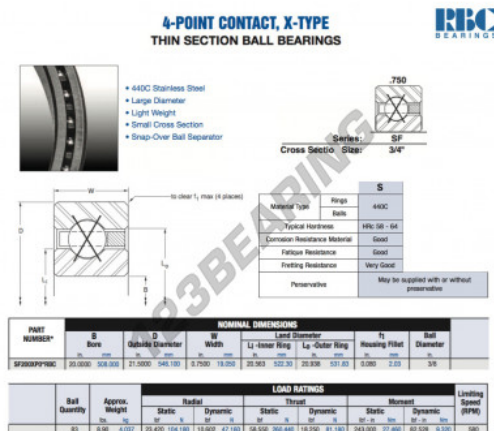

Rolamento esfera carreira simple SF200-XP0-RBC - SF200-XP0-RBC

<https://www.123rolamento.pt/rolamento-mancal/rolamento-esferas/carreira-simple/sf200-xp0-rbc>

CARACTERÍSTICAS DO PRODUTO

Marca	RBC
Nº Ean13	3663952550268
Diâmetro interior	508 mm
Diâmetro exterior	546.1 mm
Espessura	19.05 mm
Peso	4037 g
Embalagem	1