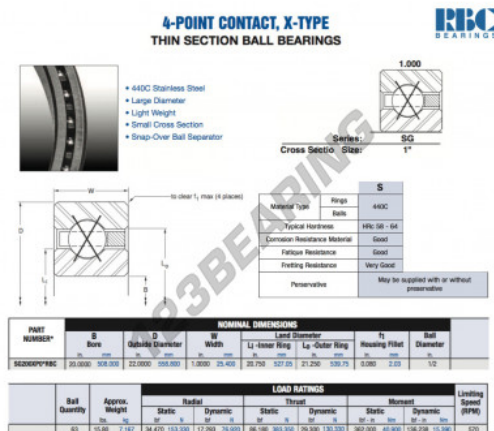

Rolamento esfera carreira simple SG200-XP0-RBC - SG200-XP0-RBC

<https://www.123rolamento.pt/rolamento-mancal/rolamento-esferas/carreira-simple/sg200-xp0-rbc>

CARACTERÍSTICAS DO PRODUTO

Marca	RBC
Nº Ean13	3663952550275
Diâmetro interior	508 mm
Diâmetro exterior	558.8 mm
Espessura	25.4 mm
Peso	7167 g
Embalagem	1