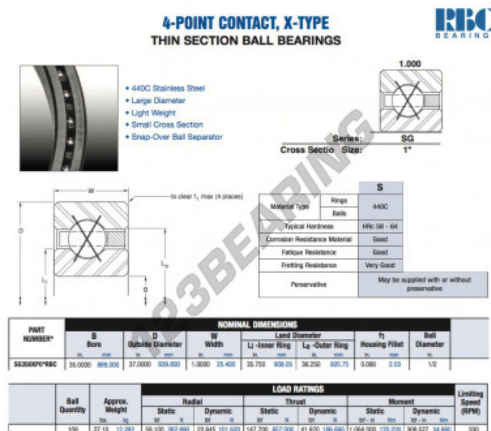

Rolamento esfera carreira simple SG350-XP0-RBC - SG350-XP0-RBC

<https://www.123rolamento.pt/rolamento-mancal/rolamento-esferas/carreira-simple/sg350-xp0-rbc>

CARACTERÍSTICAS DO PRODUTO

Marca	RBC
Nº Ean13	3663952550374
Diâmetro interior	889 mm
Diâmetro exterior	939.8 mm
Espessura	25.4 mm
Peso	12292 g
Embalagem	1