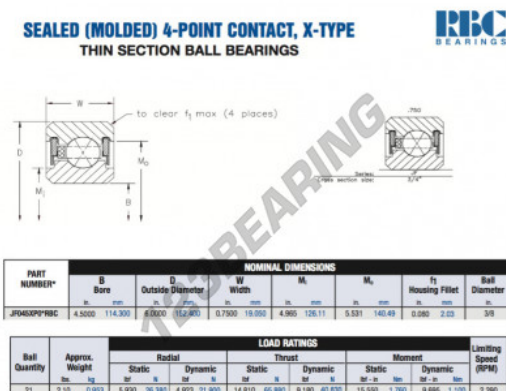

## Rolamento esfera carreira simple JF045-XP0-RBC - JF045-XP0-RBC

<https://www.123rolamento.pt/rolamento-mancal/rolamento-esferas/carreira-simple/jf045-xp0-rbc>

### CARACTERÍSTICAS DO PRODUTO

Marca	RBC
N° Ean13	3663952550640
Diâmetro interior	114.3 mm
Diâmetro exterior	152.4 mm
Espessura	19.05 mm
Peso	953 g
Embalagem	1

[contato@123rolamento.pt](mailto:contato@123rolamento.pt)