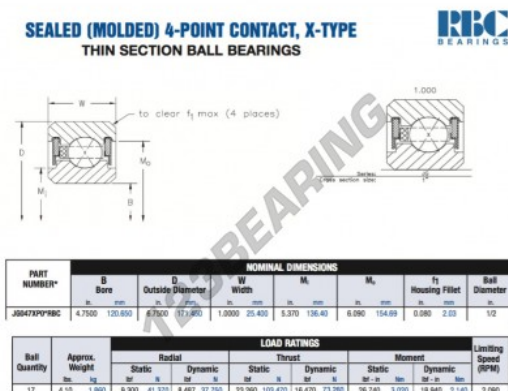

Rolamento esfera carreira simple JG047-XP0-RBC - JG047-XP0-RBC

<https://www.123rolamento.pt/rolamento-mancal/rolamento-esferas/carreira-simple/jg047-xp0-rbc>

CARACTERÍSTICAS DO PRODUTO

Marca	RBC
N° Ean13	3663952550718
Diâmetro interior	120.65 mm
Diâmetro interior	4 3/4" inch
Diâmetro exterior	171.45 mm
Diâmetro exterior	6 3/4" inch
Espessura	25.4 mm
Espessura	1" inch
Peso	1860 g
Embalagem	1