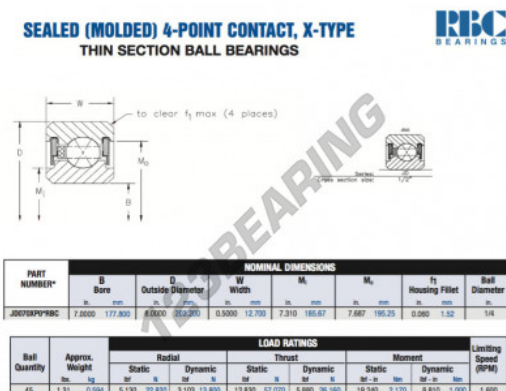

Rolamento esfera carreira simple JD070-XP0-RBC - JD070-XP0-RBC

<https://www.123rolamento.pt/rolamento-mancal/rolamento-esferas/carreira-simple/jd070-xp0-rbc>

CARACTERÍSTICAS DO PRODUTO

Marca	RBC
Nº Ean13	3663952550992
Diâmetro interior	177.8 mm
Diâmetro interior	7" inch
Diâmetro exterior	203.2 mm
Diâmetro exterior	8" inch
Espessura	12.7 mm
Espessura	1/2" inch
Peso	594 g
Embalagem	1