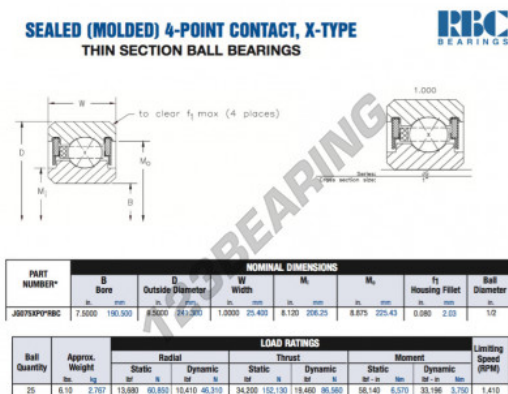

## Rolamento esfera carreira simple JG075-XP0-RBC - JG075-XP0-RBC

<https://www.123rolamento.pt/rolamento-mancal/rolamento-esferas/carreira-simple/jg075-xp0-rbc>

### CARACTERÍSTICAS DO PRODUTO

Marca	RBC
Nº Ean13	3663952551074
Diâmetro interior	190.5 mm
Diâmetro exterior	241.3 mm
Espessura	25.4 mm
Peso	2767 g
Embalagem	1

[contato@123rolamento.pt](mailto:contato@123rolamento.pt)