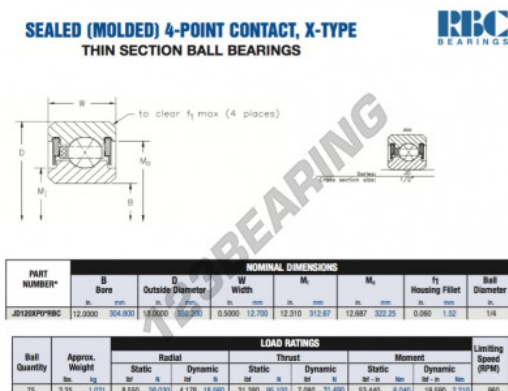

Rolamento esfera carreira simple JD120-XP0-RBC - JD120-XP0-RBC

<https://www.123rolamento.pt/rolamento-mancal/rolamento-esferas/carreira-simple/jd120-xp0-rbc>

CARACTERÍSTICAS DO PRODUTO

Marca	RBC
N° Ean13	3663952551340
Diâmetro interior	304.8 mm
Diâmetro interior	12" inch
Diâmetro exterior	330.2 mm
Diâmetro exterior	13" inch
Espessura	12.7 mm
Espessura	1/2" inch
Peso	1021 g
Embalagem	1