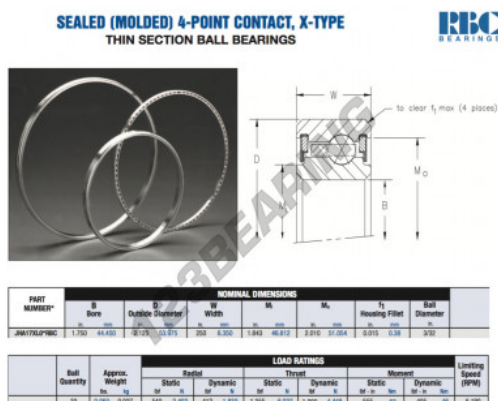

Rolamento esfera carreira simple JHA17-XL0-RBC - JHA17-XL0-RBC

<https://www.123rolamento.pt/rolamento-mancal/rolamento-esferas/carreira-simple/jha17-xl0-rbc>

CARACTERÍSTICAS DO PRODUTO

Marca	RBC
Nº Ean13	3663952551425
Diâmetro interior	44.45 mm
Diâmetro interior	1 3/4" inch
Diâmetro exterior	53.975 mm
Diâmetro exterior	2 1/8" inch
Espessura	6.35 mm
Espessura	1/4" inch
Peso	27 g
Embalagem	1