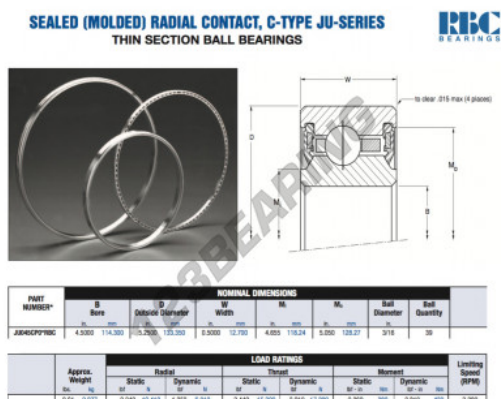

## Rolamento esfera carreira simple JU045-CP0-RBC - JU045-CP0-RBC

<https://www.123rolamento.pt/rolamento-mancal/rolamento-esferas/carreira-simple/ju045-cp0-rbc>

### CARACTERÍSTICAS DO PRODUTO

Marca	RBC
N° Ean13	3663952551456
Diâmetro interior	114.3 mm
Diâmetro exterior	133.35 mm
Espessura	12.7 mm
Peso	277 g
Embalagem	1

[contato@123rolamento.pt](mailto:contato@123rolamento.pt)