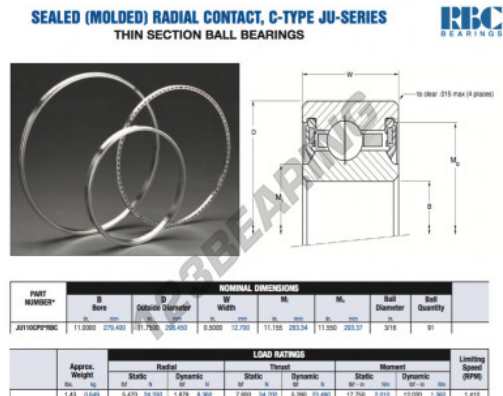

## Rolamento esfera carreira simple JU110-CP0-RBC - JU110-CP0-RBC

<https://www.123rolamento.pt/rolamento-mancal/rolamento-esferas/carreira-simple/ju110-cp0-rbc>

### CARACTERÍSTICAS DO PRODUTO

Marca	RBC
Nº Ean13	3663952551562
Diâmetro interior	279.4 mm
Diâmetro exterior	298.45 mm
Espessura	12.7 mm
Peso	649 g
Embalagem	1

[contato@123rolamento.pt](mailto:contato@123rolamento.pt)