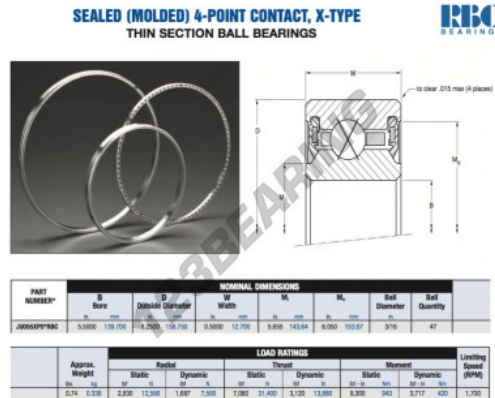

Rolamento esfera carreira simple JU055-XP0-RBC - JU055-XP0-RBC

<https://www.123rolamento.pt/rolamento-mancal/rolamento-esferas/carreira-simple/ju055-xp0-rbc>

CARACTERÍSTICAS DO PRODUTO

Marca	RBC
Nº Ean13	3663952551630
Diâmetro interior	139.7 mm
Diâmetro exterior	158.75 mm
Espessura	12.7 mm
Peso	336 g
Embalagem	1