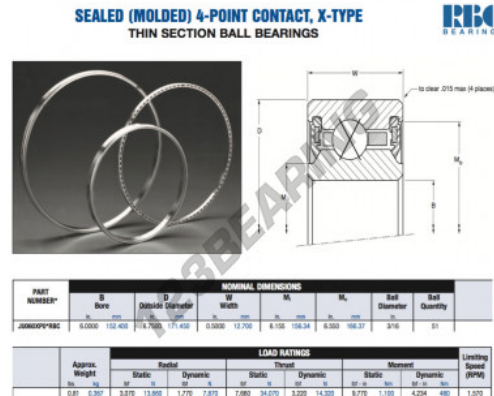

Rolamento esfera carreira simple JU060-XP0-RBC - JU060-XP0-RBC

<https://www.123rolamento.pt/rolamento-mancal/rolamento-esferas/carreira-simple/ju060-xp0-rbc>

CARACTERÍSTICAS DO PRODUTO

Marca	RBC
Nº Ean13	3663952551647
Diâmetro interior	152.4 mm
Diâmetro exterior	171.45 mm
Espessura	12.7 mm
Peso	367 g
Embalagem	1