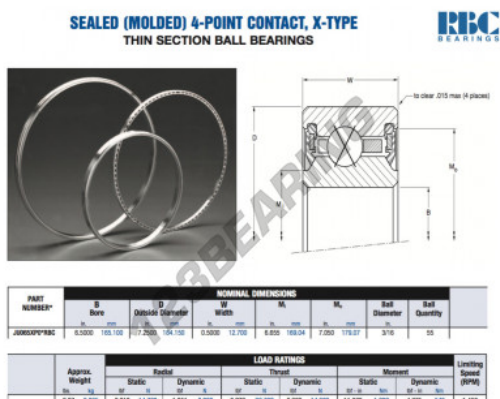

Rolamento esfera carreira simple JU065-XP0-RBC - JU065-XP0-RBC

<https://www.123rolamento.pt/rolamento-mancal/rolamento-esferas/carreira-simple/ju065-xp0-rbc>

CARACTERÍSTICAS DO PRODUTO

Marca	RBC
Nº Ean13	3663952551654
Diâmetro interior	165.1 mm
Diâmetro exterior	184.15 mm
Espessura	12.7 mm
Peso	395 g
Embalagem	1