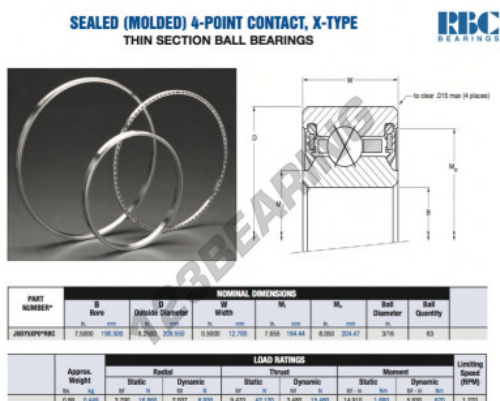

Rolamento esfera carreira simple JU075-XP0-RBC - JU075-XP0-RBC

<https://www.123rolamento.pt/rolamento-mancal/rolamento-esferas/carreira-simple/ju075-xp0-rbc>

CARACTERÍSTICAS DO PRODUTO

Marca	RBC
Nº Ean13	3663952551678
Diâmetro interior	190.5 mm
Diâmetro exterior	209.55 mm
Espessura	12.7 mm
Peso	449 g
Embalagem	1