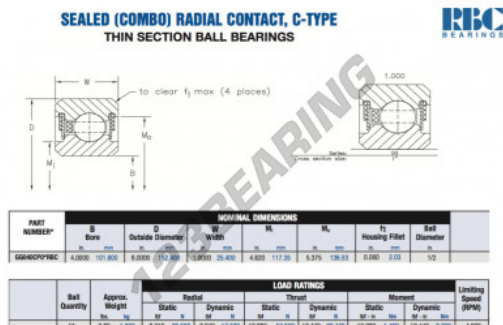

Rolamento esfera carreira simple GG040-CP0-RBC - GG040-CP0-RBC

<https://www.123rolamento.pt/rolamento-mancal/rolamento-esferas/carreira-simple/gg040-cp0-rbc>

CARACTERÍSTICAS DO PRODUTO

Marca	RBC
Nº Ean13	3663952551944
Diâmetro interior	101.6 mm
Diâmetro interior	4" inch
Diâmetro exterior	152.4 mm
Diâmetro exterior	6" inch
Espessura	25.4 mm
Espessura	1" inch
Peso	1633 g
Embalagem	1