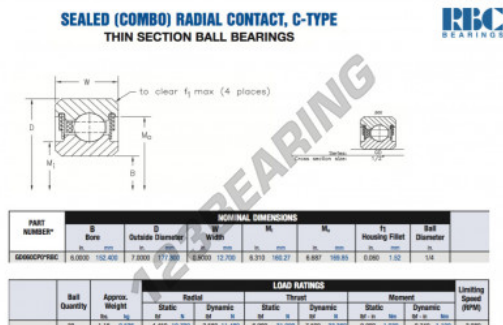

Rolamento esfera carreira simple GD060-CP0-RBC - GD060-CP0-RBC

<https://www.123rolamento.pt/rolamento-mancal/rolamento-esferas/carreira-simple/gd060-cp0-rbc>

CARACTERÍSTICAS DO PRODUTO

Marca	RBC
Nº Ean13	3663952552286
Diâmetro interior	152.4 mm
Diâmetro interior	6" inch
Diâmetro exterior	177.8 mm
Diâmetro exterior	7" inch
Espessura	12.7 mm
Espessura	1/2" inch
Peso	526 g
Embalagem	1