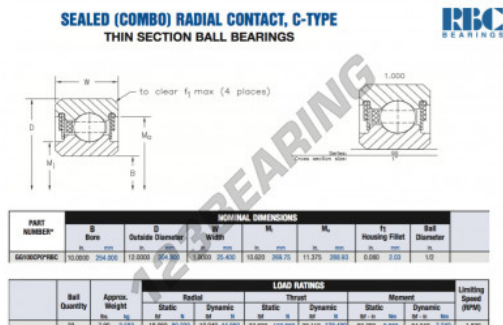

## Rolamento esfera carreira simple GG100-CP0-RBC - GG100-CP0-RBC

<https://www.123rolamento.pt/rolamento-mancal/rolamento-esferas/carreira-simple/gg100-cp0-rbc>

### CARACTERÍSTICAS DO PRODUTO

Marca	RBC
Nº Ean13	3663952552668
Diâmetro interior	254 mm
Diâmetro interior	10" inch
Diâmetro exterior	304.8 mm
Diâmetro exterior	12" inch
Espessura	25.4 mm
Espessura	1" inch
Peso	3583 g
Embalagem	1