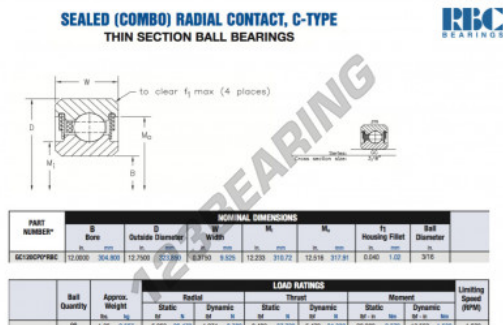

Rolamento esfera carreira simple GC120-CP0-RBC - GC120-CP0-RBC

<https://www.123rolamento.pt/rolamento-mancal/rolamento-esferas/carreira-simple/gc120-cp0-rbc>

CARACTERÍSTICAS DO PRODUTO

Marca	RBC
Nº Ean13	3663952552750
Diâmetro interior	304.8 mm
Diâmetro interior	12" inch
Diâmetro exterior	323.85 mm
Diâmetro exterior	12 3/4" inch
Espessura	9.525 mm
Espessura	3/8" inch
Peso	567 g
Embalagem	1