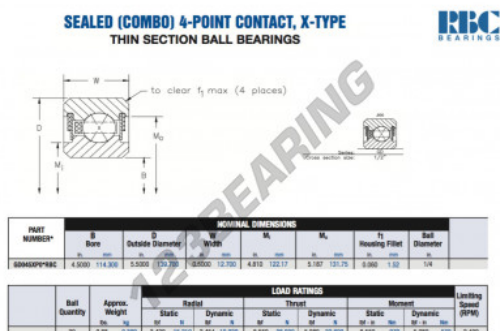

Rolamento esfera carreira simple GD045-XP0-RBC - GD045-XP0-RBC

<https://www.123rolamento.pt/rolamento-mancal/rolamento-esferas/carreira-simple/gd045-xp0-rbc>

CARACTERÍSTICAS DO PRODUTO

Marca	RBC
Nº Ean13	3663952553023
Diâmetro interior	114.3 mm
Diâmetro exterior	139.7 mm
Espessura	12.7 mm
Peso	399 g
Embalagem	1