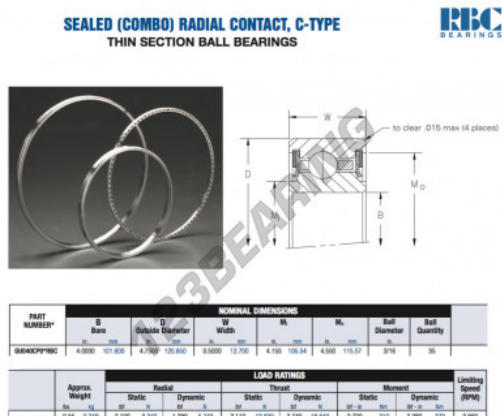

Rolamento esfera carreira simple GU040-CP0-RBC - GU040-CP0-RBC

<https://www.123rolamento.pt/rolamento-mancal/rolamento-esferas/carreira-simple/gu040-cp0-rbc>

CARACTERÍSTICAS DO PRODUTO

Marca	RBC
Nº Ean13	3663952553771
Diâmetro interior	101.6 mm
Diâmetro exterior	120.65 mm
Espessura	12.7 mm
Peso	249 g
Embalagem	1