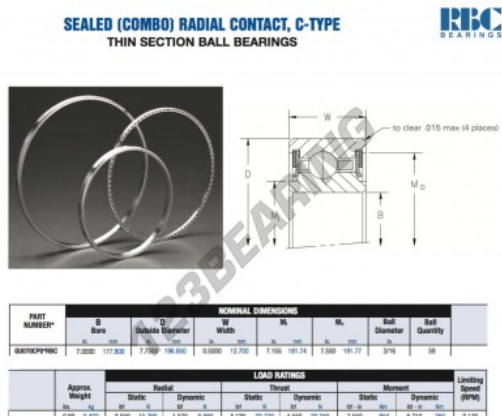

Rolamento esfera carreira simple GU070-CP0-RBC - GU070-CP0-RBC

<https://www.123rolamento.pt/rolamento-mancal/rolamento-esferas/carreira-simple/gu070-cp0-rbc>

CARACTERÍSTICAS DO PRODUTO

Marca	RBC
N° Ean13	3663952553856
Diâmetro interior	177.8 mm
Diâmetro interior	7" inch
Diâmetro exterior	196.85 mm
Diâmetro exterior	7 3/4" inch
Espessura	12.7 mm
Espessura	1/2" inch
Peso	422 g
Embalagem	1