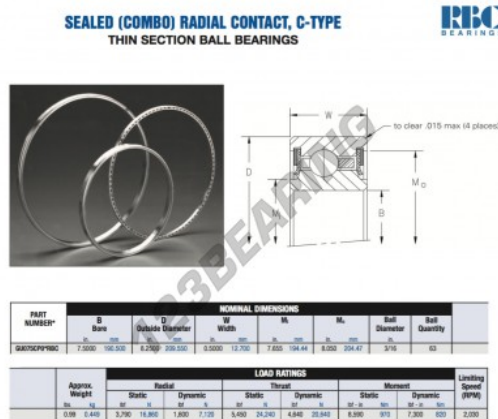

## Rolamento esfera carreira simple GU075-CP0-RBC - GU075-CP0-RBC

<https://www.123rolamento.pt/rolamento-mancal/rolamento-esferas/carreira-simple/gu075-cp0-rbc>

### CARACTERÍSTICAS DO PRODUTO

Marca	RBC
Nº Ean13	3663952553863
Diâmetro interior	190.5 mm
Diâmetro exterior	209.55 mm
Espessura	12.7 mm
Peso	449 g
Embalagem	1

[contato@123rolamento.pt](mailto:contato@123rolamento.pt)