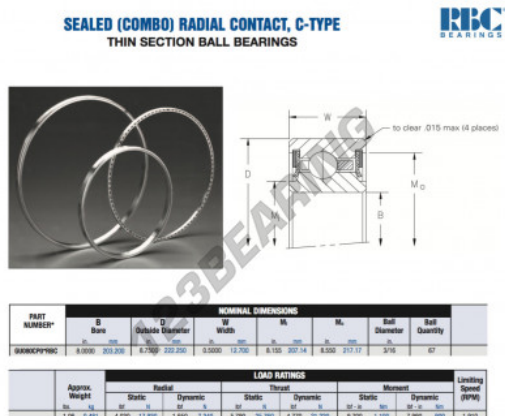

Rolamento esfera carreira simple GU080-CP0-RBC - GU080-CP0-RBC

<https://www.123rolamento.pt/rolamento-mancal/rolamento-esferas/carreira-simple/gu080-cp0-rbc>

CARACTERÍSTICAS DO PRODUTO

Marca	RBC
N° Ean13	3663952553870
Diâmetro interior	203.2 mm
Diâmetro interior	8" inch
Diâmetro exterior	222.25 mm
Diâmetro exterior	8 3/4" inch
Espessura	12.7 mm
Espessura	1/2" inch
Peso	481 g
Embalagem	1