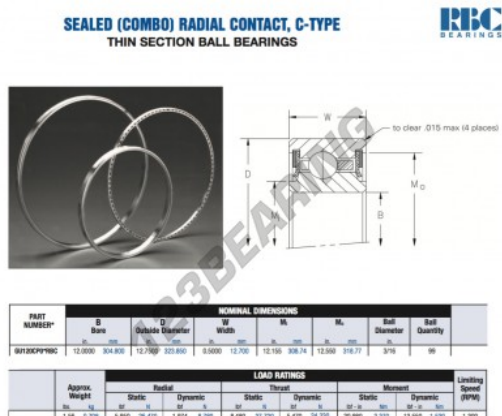

## Rolamento esfera carreira simple GU120-CP0-RBC - GU120-CP0-RBC

<https://www.123rolamento.pt/rolamento-mancal/rolamento-esferas/carreira-simple/gu120-cp0-rbc>

### CARACTERÍSTICAS DO PRODUTO

Marca	RBC
Nº Ean13	3663952553917
Diâmetro interior	304.8 mm
Diâmetro exterior	323.85 mm
Espessura	12.7 mm
Peso	708 g
Embalagem	1

[contato@123rolamento.pt](mailto:contato@123rolamento.pt)