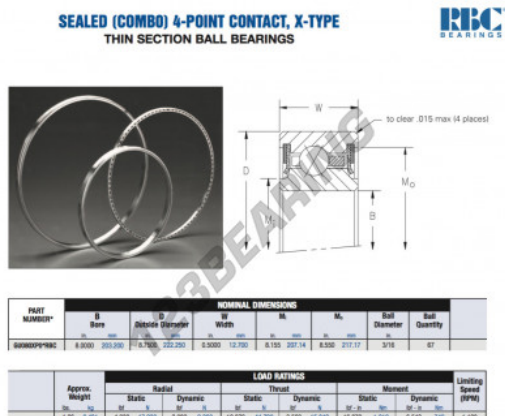

Rolamento esfera carreira simple GU080-XP0-RBC - GU080-XP0-RBC

<https://www.123rolamento.pt/rolamento-mancal/rolamento-esferas/carreira-simple/gu080-xp0-rbc>

CARACTERÍSTICAS DO PRODUTO

Marca	RBC
N° Ean13	3663952554020
Diâmetro interior	203.2 mm
Diâmetro interior	8" inch
Diâmetro exterior	222.25 mm
Diâmetro exterior	8 3/4" inch
Espessura	12.7 mm
Espessura	1/2" inch
Peso	481 g
Embalagem	1