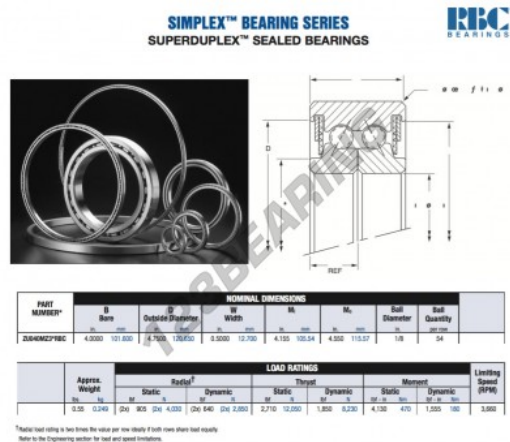

Rolamento esfera carreira dupla ZU040-MZ3-RBC - ZU040-MZ3-RBC

<https://www.123rolamento.pt/rolamento-mancal/rolamento-esferas/carreira-dupla/zu040-mz3-rbc>

CARACTERÍSTICAS DO PRODUTO

Marca	RBC
Nº Ean13	3663952554082
Diâmetro interior	101.6 mm
Diâmetro interior	4" inch
Diâmetro exterior	120.65 mm
Diâmetro exterior	4 3/4" inch
Espessura	12.7 mm
Espessura	1/2" inch
Peso	249 g
Embalagem	1