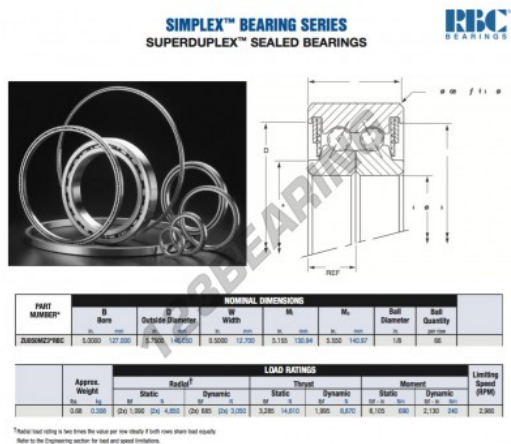

## Rolamento esfera carreira dupla ZU050-MZ3-RBC - ZU050-MZ3-RBC

<https://www.123rolamento.pt/rolamento-mancal/rolamento-esferas/carreira-dupla/zu050-mz3-rbc>

### CARACTERÍSTICAS DO PRODUTO

Marca	RBC
Nº Ean13	3663952554129
Diâmetro interior	127 mm
Diâmetro exterior	146.05 mm
Espessura	12.7 mm
Peso	308 g
Embalagem	1

[contato@123rolamento.pt](mailto:contato@123rolamento.pt)