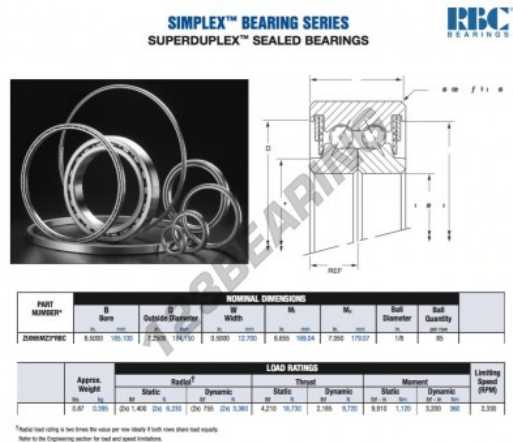

Rolamento esfera carreira dupla ZU065-MZ3-RBC - ZU065-MZ3-RBC

<https://www.123rolamento.pt/rolamento-mancal/rolamento-esferas/carreira-dupla/zu065-mz3-rbc>

CARACTERÍSTICAS DO PRODUTO

Marca	RBC
Nº Ean13	3663952554150
Diâmetro interior	125.00 mm
Diâmetro exterior	145.15 mm
Espessura	12.7 mm
Peso	395 g
Embalagem	1