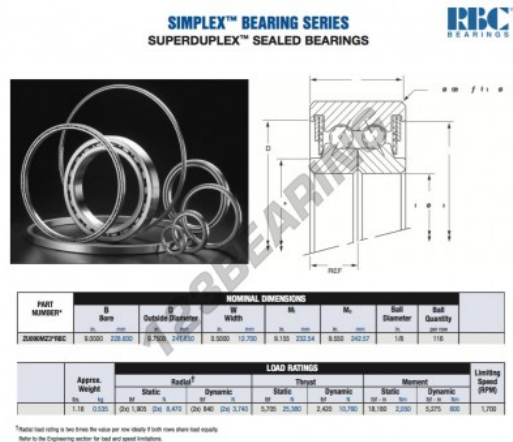

## Rolamento esfera carreira dupla ZU090-MZ3-RBC - ZU090-MZ3-RBC

<https://www.123rolamento.pt/rolamento-mancal/rolamento-esferas/carreira-dupla/zu090-mz3-rbc>

### CARACTERÍSTICAS DO PRODUTO

Marca	RBC
Nº Ean13	3663952554198
Diâmetro interior	228.6 mm
Diâmetro exterior	247.65 mm
Espessura	12.7 mm
Peso	535 g
Embalagem	1

[contato@123rolamento.pt](mailto:contato@123rolamento.pt)