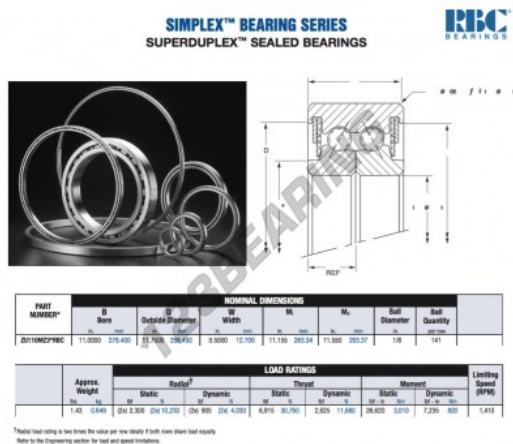

Rolamento esfera carreira dupla ZU110-MZ3-RBC - ZU110-MZ3-RBC

<https://www.123rolamento.pt/rolamento-mancal/rolamento-esferas/carreira-dupla/zu110-mz3-rbc>

CARACTERÍSTICAS DO PRODUTO

Marca	RBC
Nº Ean13	3663952554211
Diâmetro interior	279.4 mm
Diâmetro exterior	298.45 mm
Espessura	12.7 mm
Peso	649 g
Embalagem	1