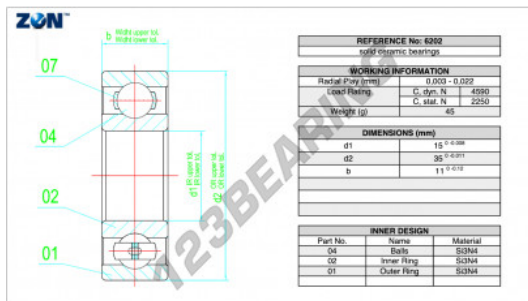

Rolamento esfera cerâmico 6202-CE-SI3N4-PTFE-ZEN - 6202-CE-SI3N4-PTFE-ZEN

<https://www.123rolamento.pt/rolamento-mancal/rolamento-esferas/ceramico/6202-ce-si3n4-ptfe-zen>

CARACTERÍSTICAS DO PRODUTO

Marca	ZEN
N° Ean13	3616060485656
Diâmetro interior	15 mm
Diâmetro exterior	35 mm
Espessura	11 mm
Embalagem	1